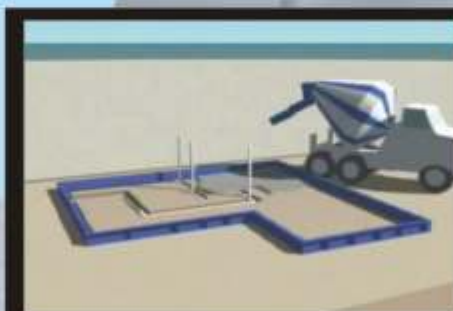

FUERZA - LIGEREZA
DISEÑO - EXPERIENCIA

Calidad y Tecnología

SOLDADURA ROBÓTICA

La calidad de los productos
MECCANO
se obtiene por el alto grado
de inversión en tecnología
de punta.

Sólido

Su estructura
nervada,
proporciona
una completa
distribución
de cargas
antes, durante
y después de la
colocación
del concreto

Ligero

Las propiedades
físicas del
aluminio,
proporcionan
componentes
de alta ligereza,
mismos que
ayudan en el
rápido armado
y desarmado
del Molde
y puede ser
manejado con
mayor
facilidad.

FUERTE

Cimbra de cimentación
y colado.

Colado de muros y losa

Decimbrado

Los Moldes **MECCANO**
han demostrado por años
ser el mejor sistema constructivo para producción
de viviendas en serie, casas de concreto armado...
las más durables... construidas en un solo día de trabajo,
el rendimiento es insuperable.
Ahora también en Aluminio.