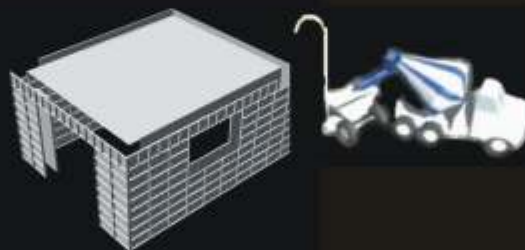

FUERZA - LIGEREZA
DISEÑO - EXPERIENCIA

Calidad y Tecnología

SOLDADURA ROBÓTICA

La calidad de los productos
MECCANO
se obtiene por el alto grado
de inversión en tecnología
de punta.

Sólido

Su estructura
nervada,
proporciona
una completa
distribución
de cargas
antes, durante
y después de la
colocación
del concreto

Ligero

Las propiedades
físicas del
aluminio,
proporcionan
componentes
de alta ligereza,
mismos que
ayudan en el
rápido armado
y desarmado
del Molde
y puede ser
manejado con
mayor
facilidad.

FUERTE

Cimbra de cimentación
y colado.

Colado de muros y losa

Decimbrado

Los Moldes **MECCANO**
han demostrado por años
ser el mejor sistema constructivo para producción
de viviendas en serie, casas de concreto armado...
las más durables... construidas en un solo día de trabajo,
el rendimiento es insuperable.
Ahora también en Aluminio.