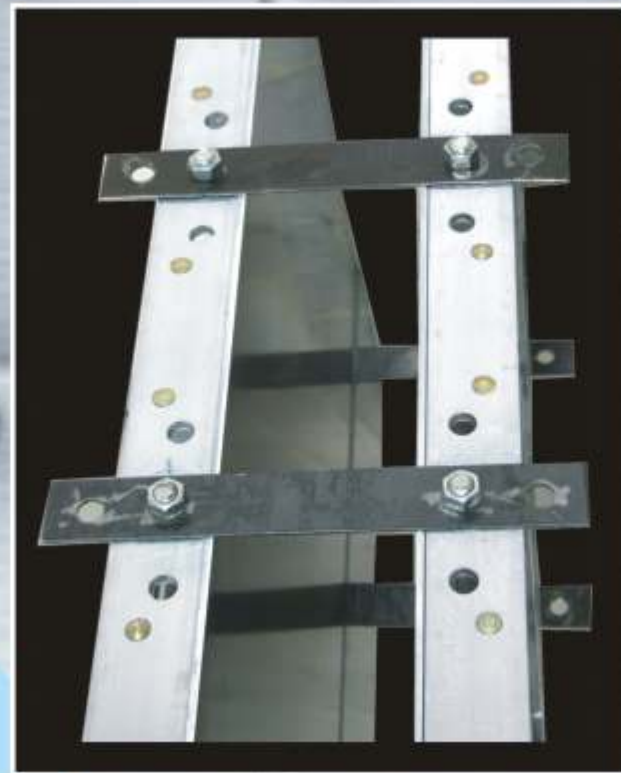

FUERZA - LIGEREZA
DISEÑO - EXPERIENCIA

Calidad y Tecnología

SOLDADURA ROBÓTICA

La calidad de los productos
MECCANO
se obtiene por el alto grado
de inversión en tecnología
de punta.

Sólido

Su estructura
nervada,
proporciona
una completa
distribución
de cargas
antes, durante
y después de la
colocación
del concreto

Ligero

Las propiedades
físicas del
aluminio,
proporcionan
componentes
de alta ligereza,
mismos que
ayudan en el
rápido armado
y desarmado
del Molde
y puede ser
manejado con
mayor
facilidad.

FUERTE

Cimbra de cimentación
y colado.